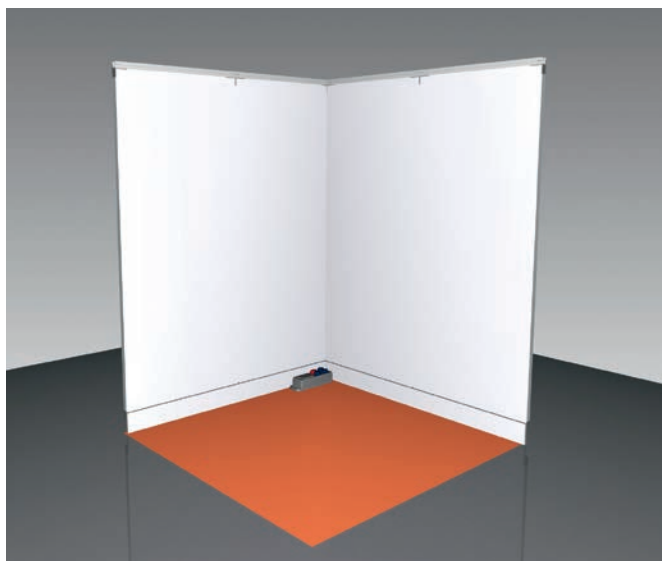

Tendence 2020 Komplettstandpaket

Wir bieten Ihnen zur Tendence 2020 das folgende Komplettstandangebot an:

- Standfläche von 4 m², 6 m² oder 9 m²
- 2,50 m hohe Wände mit Sockelleisten, weiß
- Teppichboden, Farbe nach Wahl
- Elektroanschluss 1–3 KW, inkl. 2 Steckdosen
- Vorreinigung (weitere Reinigung nach 2 Tagen)
- Tendence Medienpaket: Katalogeintrag, Online-Präsenz in allen digitalen Messemedien und Eintrag im Besucherinformationssystem „Compass“ auf dem Messegelände während der Veranstaltung

Wenn Sie die Wände in einer anderen Farbe wünschen oder zusätzlich Möbel, Licht oder Gestaltungselemente kostenpflichtig bestellen möchten, besuchen Sie unsere Website mit weiteren Informationen unter [fairconstruction.messefrankfurt.com](https://www.fairconstruction.messefrankfurt.com)

4 m²: € 868,00*

6 m²: € 1.100,00*

9 m²: € 1.470,00*

* Preise zzgl. gesetzlicher Mehrwertsteuer, AUMA-Beitrag € 0,60/m² und Umweltbeitrag von € 2,90/m²